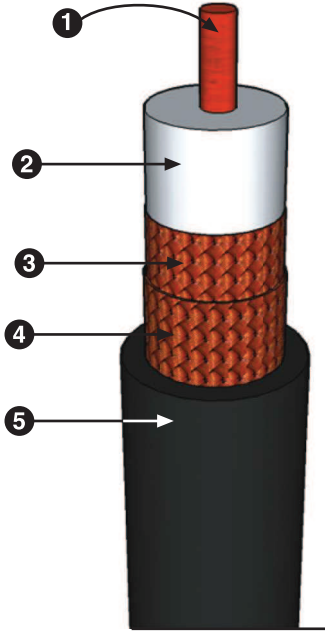

RG 216 / U

KOAKSİYEL KABLoları COAXIAL CABLES

- RG 216 - U Düşük zayıflatma gerektiren anten ve cihazlarda ses ve görüntü kablosu olarak kullanılır.
- RG 216 - U This coaxial used in Audio-Video connections where low attenuation is required.

YAPISI / CONSTRUCTION

STANDARD
MIL-C-17

- 1 İLETKEN / CONDUCTOR
7 x 0,40 mm SnCu
- 2 YALITKAN / INSULATION
PE
- 3 EKran / SCREENING
Cu örgü / Cu braiding
- 4 EKran / SCREENING
Cu örgü / Cu braiding
- 5 DIŞKILIF / JACKET
PVC siyah / black

TEKNİK VERİLER / TECHNICAL DATA

1. EMPEdANS / IMPEDANCE
75 ± 3
2. KAPASİTE / CAPACITANCE
67 pF/m
3. YAYILMA HIZI / VELOCITY RATIO
0,66
4. ÇALIŞMA SICAKLIĞI / TEMP RANGE
-40 / +70 °C
5. TEST GERİLİMİ / TEST VOLTAGE
5 KV
6. ZAYIFLATMA / ATTENUATION
100 MHz 6,5 dB
200 MHz 9 dB
500 MHz 16 dB
800 MHz 20 dB

SİPARİŞ BİLGİLERİ / ORDERING DATA

AMBALAJ MİKTARLARI / SPOLL SIZES : 100-200-500-1000 mt

E