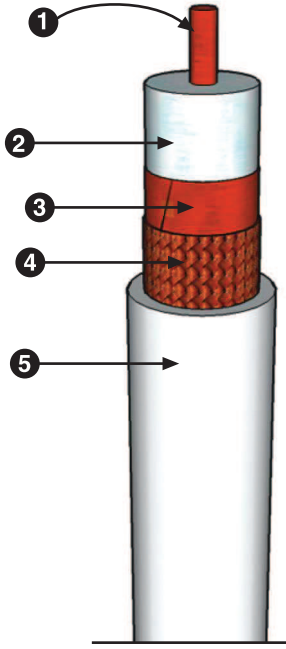

RG 59 / U-6

KOAKSİYEL KABLoları COAXIAL CABLES

- RG 59/U6 Kapalı alanlarda CCTV, TV ve uydu anten sistemlerinde ses ve görüntü almak için kullanılır.
- RG 59/U6 This coaxial generally used in CCTV systems, TV-satellite connections for audio and video transmission. Not suitable for outside use.

RoHS ✓

TSEK

YAPISI / CONSTRUCTION

STANDARD
MIL-C-17

- 1 İLETKEN / CONDUCTOR
0,80 mm Cu
- 2 YALITKAN / INSULATION
Köpüklü PE / foam PE
- 3 EKran / SCREENING
Cu folyo / Cu foil
- 4 EKran / SCREENING
Cu örgü / Cu braiding
- 5 DIŞKILIF / JACKET
PVC siyah / black

TEKNİK VERİLER / TECHNICAL DATA

1. EMPEDANS / IMPEDANCE
75 ± 2
2. KAPASİTE / CAPACITANCE
57 pF/m
3. YAYILMA HIZI / VELOCITY RATIO
0,78
4. ÇALIŞMA SICAKLIĞI / TEMP RANGE
-40 / +70 °C
5. TEST GERİLİMİ / TEST VOLTAGE
800 V
6. ZAYIFLATMA / ATTENUATION
100 MHz 8 dB
200 MHz 12 dB
500 MHz 21 dB
800 MHz 26 dB

SİPARİŞ BİLGİLERİ / ORDERING DATA

AMBALAJ MİKTARLARI / SPOLL SIZES : 100-200-500-1000 mt

E

**T
K
N
K
A
B
L
O**