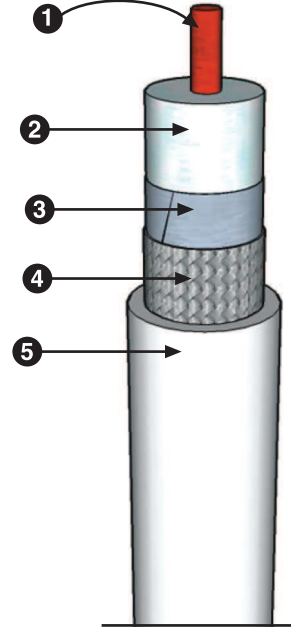

RG 6 / U-4

KOAKSİYEL KABLoları COAXIAL CABLES

YAPISI / CONSTRUCTION

STANDARD
MIL-C-17

- 1 İLETKEN / CONDUCTOR
1,02 mm Cu
- 2 YALITKAN / INSULATION
Köpüklü PE / foam PE
- 3 EKran 1 / SCREENING 1
Al folyo / Al foil
- 4 EKran 2 / SCREENING 2
SnCu örgü / SnCu braiding
- 5 DIŞKILIF / JACKET
PVC beyaz / white

TEKNİK VERİLER / TECHNICAL DATA

1. EMPEDANS / IMPEDANCE
75 ± 2
2. KAPASİTE / CAPACITANCE
57 pF/m
3. YAYILMA HIZI / VELOCITY RATIO
0,78
4. ÇALIŞMA SICAKLIĞI / TEMP RANGE
-40 / +70 °C
5. TEST GERİLİMİ / TEST VOLTAGE
1,2 KV
6. ZAYIFLATMA / ATTENUATION
100 MHz 7 dB
200 MHz 10 dB
500 MHz 17 dB
800 MHz 21 dB

- RG6/U4 Kapalı alanlarda CCTV, TV ve uydu anten sistemlerinde ses ve görüntü almak için kullanılır.
- RG6/U4 This coaxial generally used in CCTV systems, TV-satellite connections for audio and video transmission. Not suitable for outside use.

SİPARİŞ BİLGİLERİ / ORDERING DATA

AMBALAJ MİKTARLARI / SPOLL SIZES : 100-200-500-1000 mt