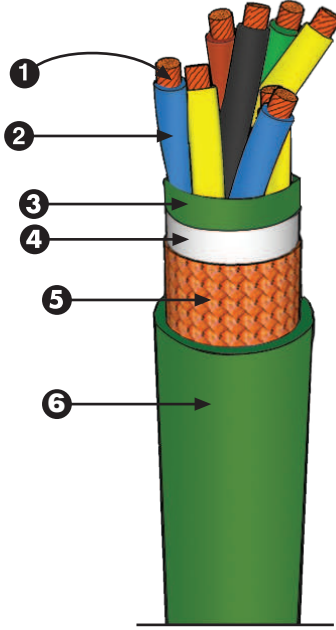

LFMKK

Perli Marin Telefon Radar Kablosu Marine Telephone Radar Cable with Pair

- LFMKK, Gemilerde, yatlarda açık ve kapalı alanlarda radyo, telsiz ve bilgi iletişim sistemlerinde ölçüm, kontrol ve haberleşme kabloları olarak kullanılır.
- LFMKK, It is used as measurement, control and communication cables in radio, wireless and information communication systems in open and closed areas on ships, yachts.

YAPISI / CONSTRUCTION

- İLETKEN / CONDUCTOR
IEC 60228 Class 2
- YALITKAN / INSULATION
PVC + PA
- ARA KILIF / INNER SHEATH
PVC
- AYIRICI / SEPERATOR
Su geçirmez bant / Water blocking tape
- GENEL EKREN / OVERALL SCREEN
Bakır Örgü / Copper Braided Screen
- DIŞ KILIF / JACKET
PVC Yeşil / Green

TEKNİK VERİLER / TECHNICAL DATA

- BÜKÜM ÇAPI / BENDING RADIUS
5 x kablo çapı
5 x cable diameter
- ÇALIŞMA GERİLİMİ / WORKING VOLTAGE
250 V
- TEST GERİLİMİ / TEST VOLTAGE
2,0 KV
- ÇALIŞMA SICAKLIĞI / TEMP RANGE
-10 / 85°C
- YALITIM DİRENCİ / INSULATION RESISTANCE
min. 20 M Ω km

SİPARİŞ BİLGİLERİ / ORDERING DATA

AMBALAJ MİKTARLARI / SPOOL SIZES : 300-500-1000 mt

RENK KODU (COLOUR CODE)

(2 Per: Gri / Siyah - Mavi / Sarı)
(2 Pairs: Grey / Black - Blue / Yellow)

4 PER (4 PAIRS):

1 Per (1 Pair) : Kırmızı / Siyah (Red / Black)
2 Per (2 Pairs): Yeşil / Sarı (Green / Yellow)
3 Per (3 Pairs): Mavi / Sarı (Blue / Yellow)
4 Per (4 Pairs): Mavi / Sarı (Blue / Yellow)