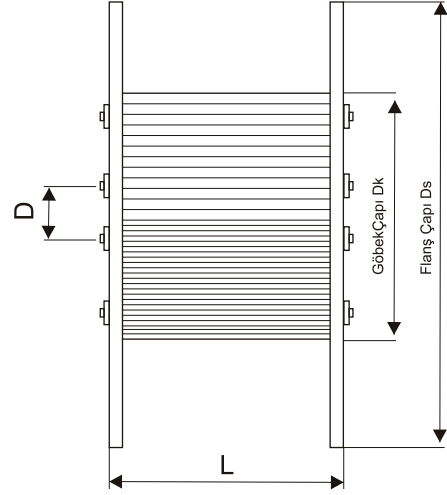

Makara Tablosu / Spool Table

Makara Tipi Drum Type	Ds (mm)	Dk (mm)	L (mm)	D (mm)	Taşıma Kapasitesi Carrying Capacity
070	700	350	515	85	500
080	800	400	515	85	650
090	900	450	665	85	800
100	1000	500	665	85	1000
110	1100	500	677	85	1200
120	1200	600	840	85	1400
130	1300	600	840	85	1600
140	1400	700	840	85	1800
150	1500	700	840	85	2000
160	1600	800	1080	108	2500
180	1800	1000	1080	108	2800
200	2000	1200	1080	108	3500
210	2100	1200	1080	108	3700
220	2200	1400	1360	108	4000
230	2300	1400	1360	108	4500
240	2400	1500	1360	108	5000
250	2500	1500	1360	108	5500
260	2600	1600	1360	108	6000
280	2800	1800	1635	108	7500
290	2900	2000	1865	108	8000